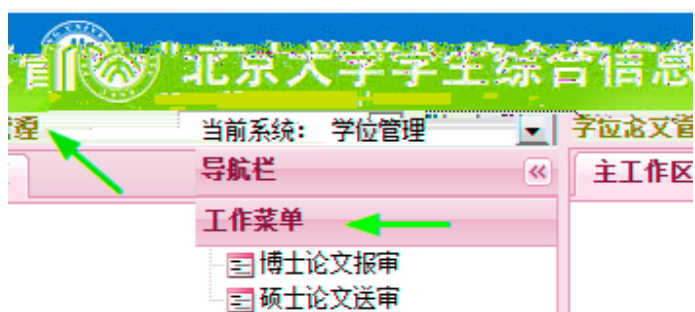

1

firefox

<http://sims.pku.edu.cn> →

2

3

1

2

.