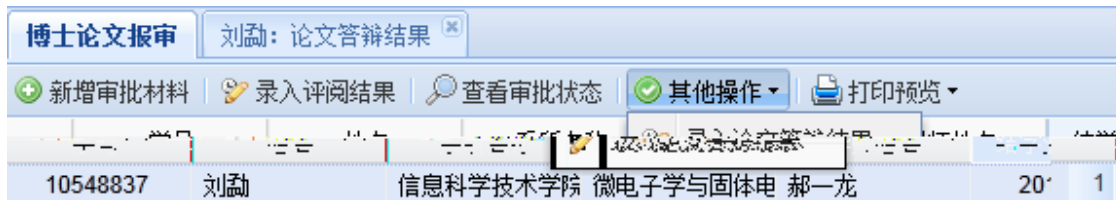

V

5

10

6

4

7

8

博士论文报审			刘勐: 论文答辩结果		
参加人数:	7	答辩时间:	2011-11-26 14:00:00	答辩地点:	理科一号楼
<b>答辩表决结果</b>					
弃权票数:	<input type="text" value="0"/>	赞成票数:	<input type="text" value="7"/>	反对票数:	<input type="text" value="0"/>
答辩结果: 通过					
<b>学位表决结果</b>					
弃权票数:	<input type="text" value="0"/>	赞成票数:	<input type="text" value="7"/>	反对票数:	<input type="text" value="0"/>
学位表决结果: 建议授予学位					
<b>毕业表决结果</b>					
弃权票数:	<input type="text" value="0"/>	赞成票数:	<input type="text" value="7"/>	反对票数:	<input type="text" value="0"/>
毕业表决结果: 通过					
答辩决议书: <input type="text" value="请输入答辩决议书"/>					